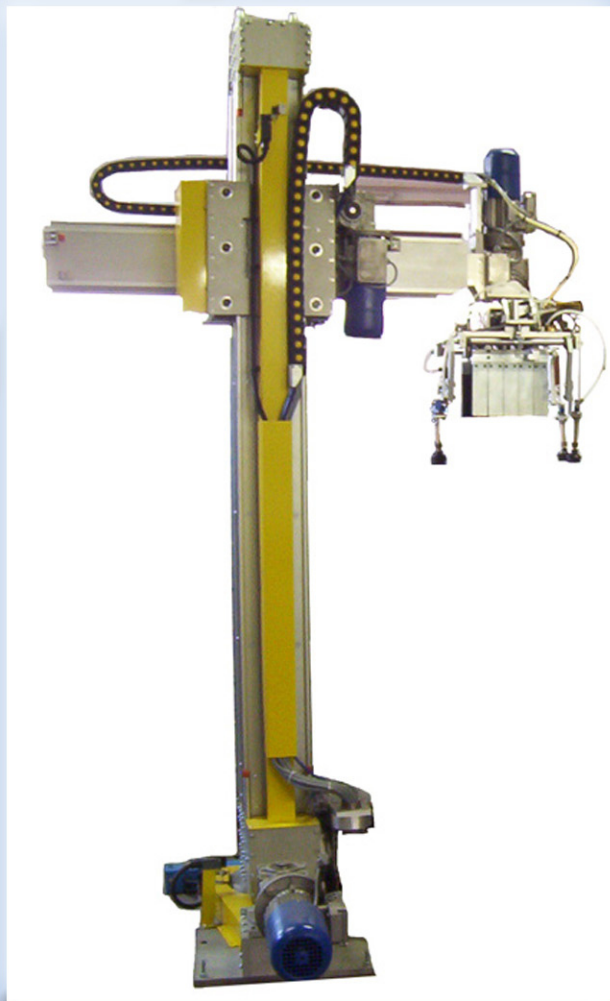

NUOVO ROBOT PALETTIZZATORE

Robot a più assi in estruso di alluminio con:

- Movimento verticale autoportante
- Rotazione asse verticale
- Asse orizzontale con unità lineare a comando intermedio

Si possono avere:

- Rotazione orizzontale
- Rotazione verticale braccio presa
- Apertura chiusura presa

ATLANTIC
MAN. S.R.L.

GROUP OF MANUFACTURERS

AtlanticMan. s.r.l. - via S. Biagio 51/B Telefono +39 0522 683743
42024 Castelnovo di Sotto (RE) ITALY Telefax +39 0522 682220